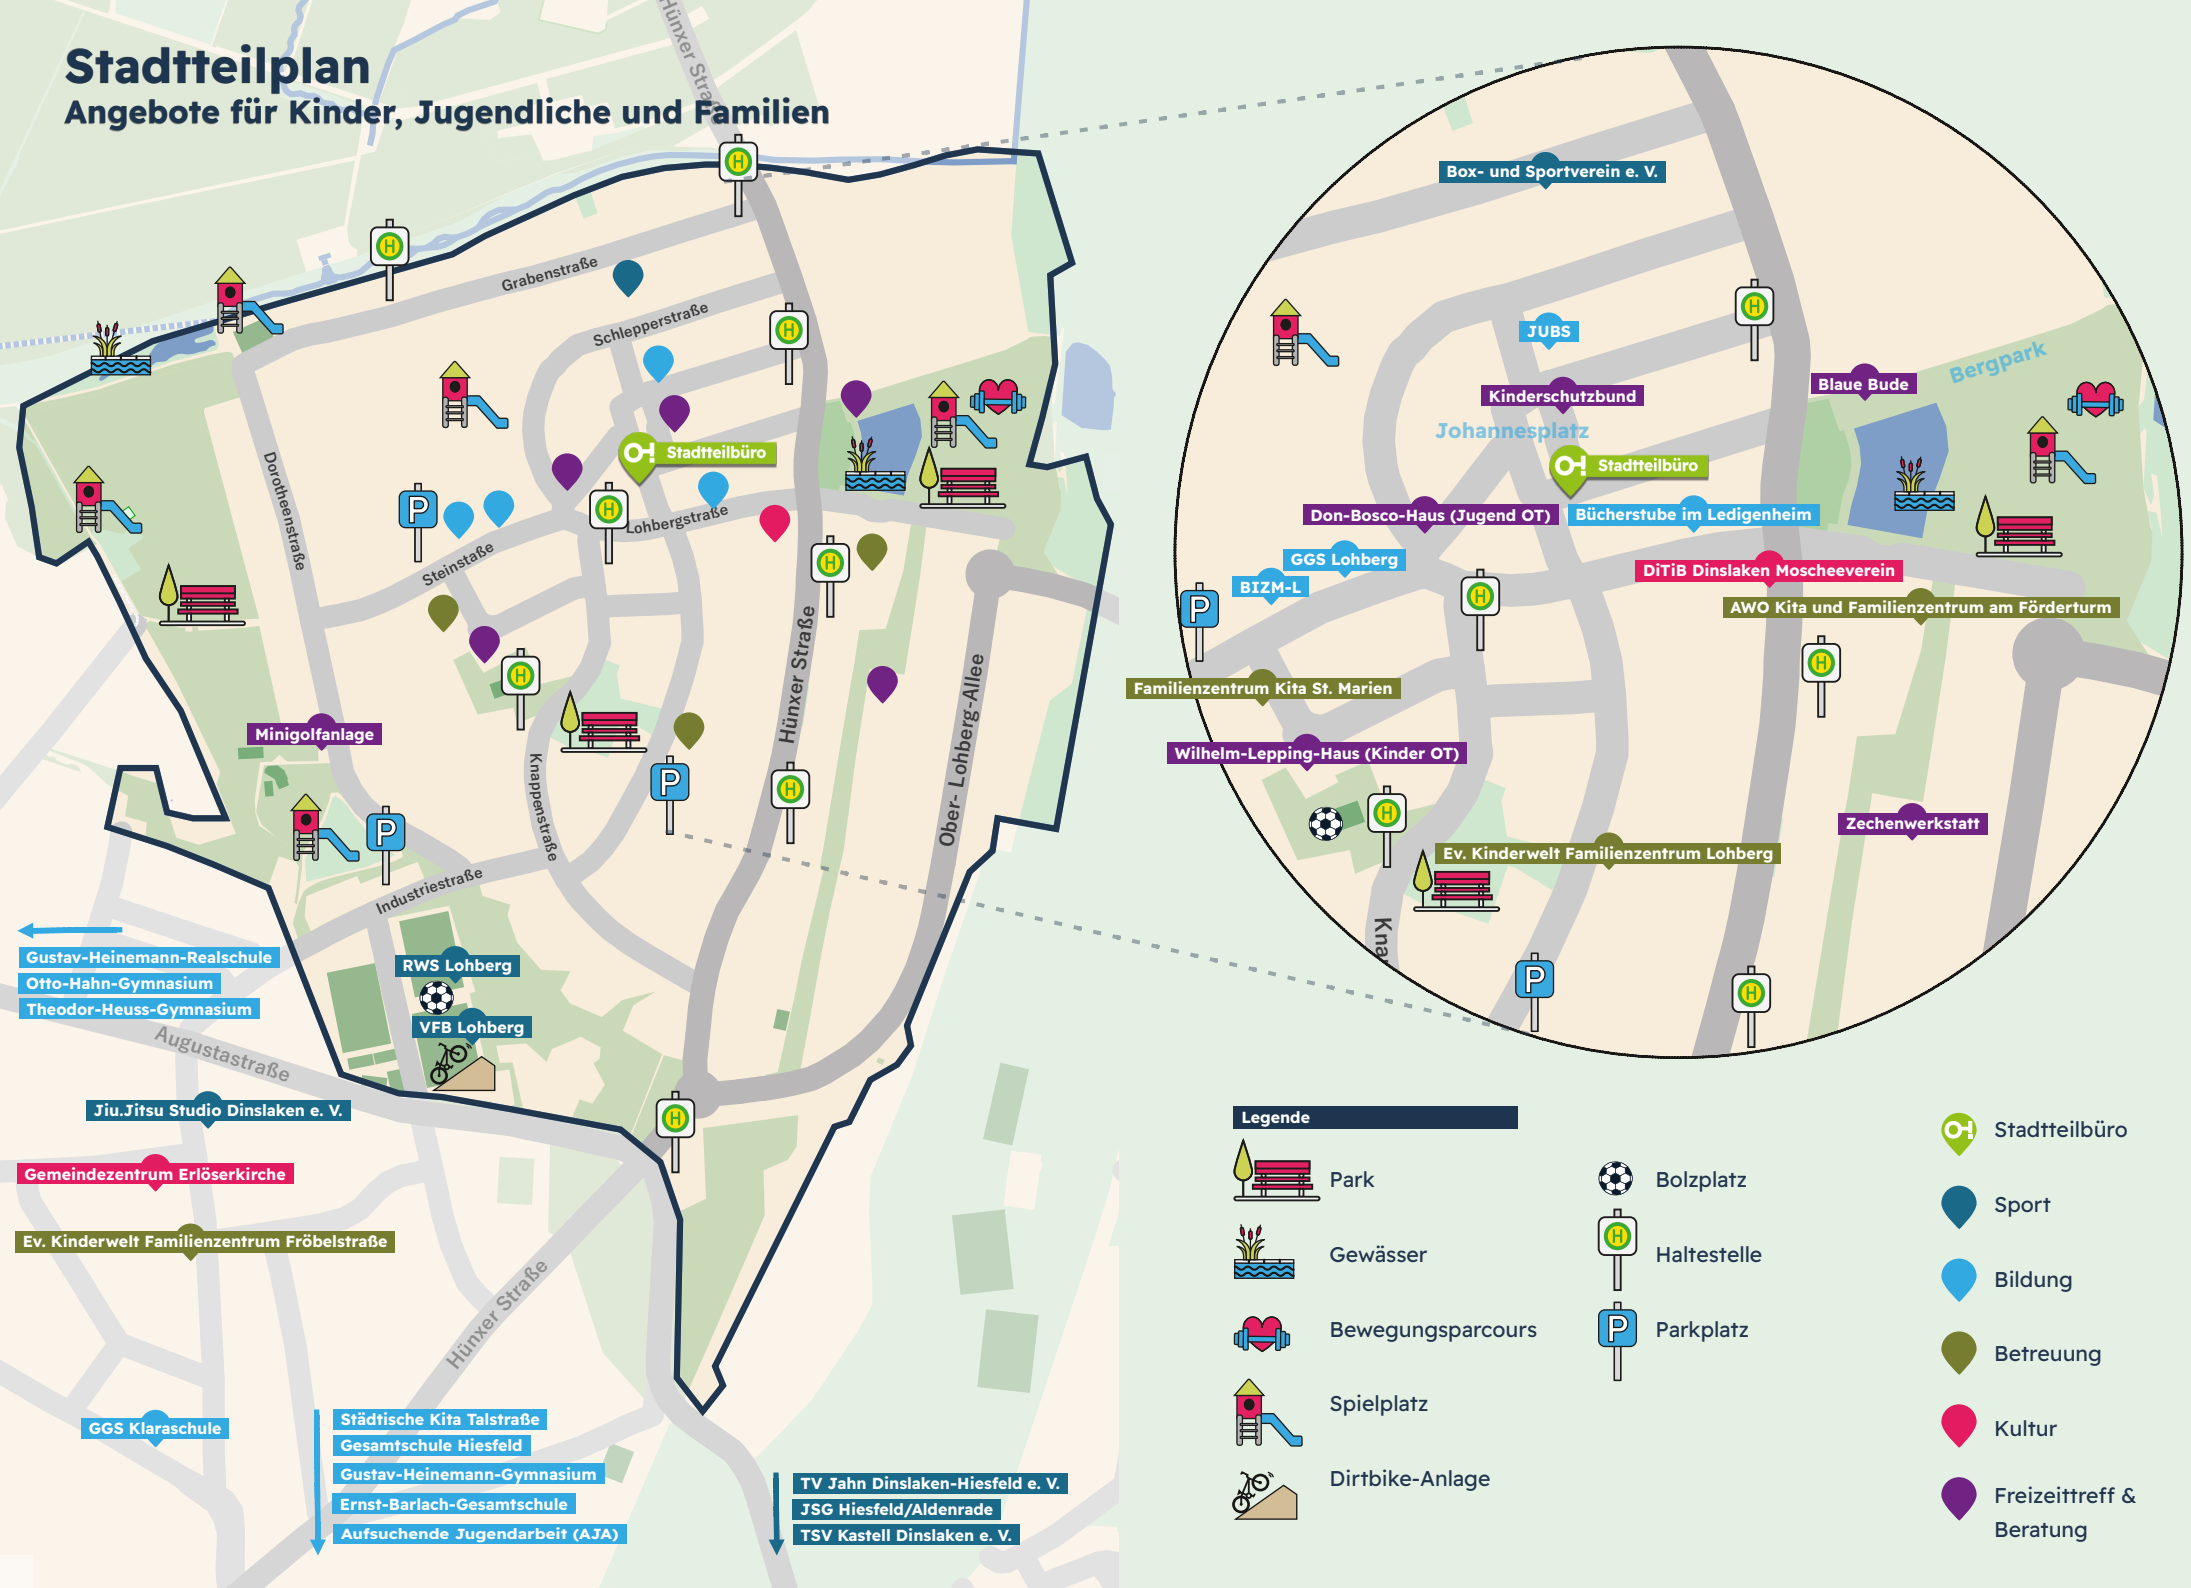

Stadtteilplan

Angebote für Kinder, Jugendliche und Familien